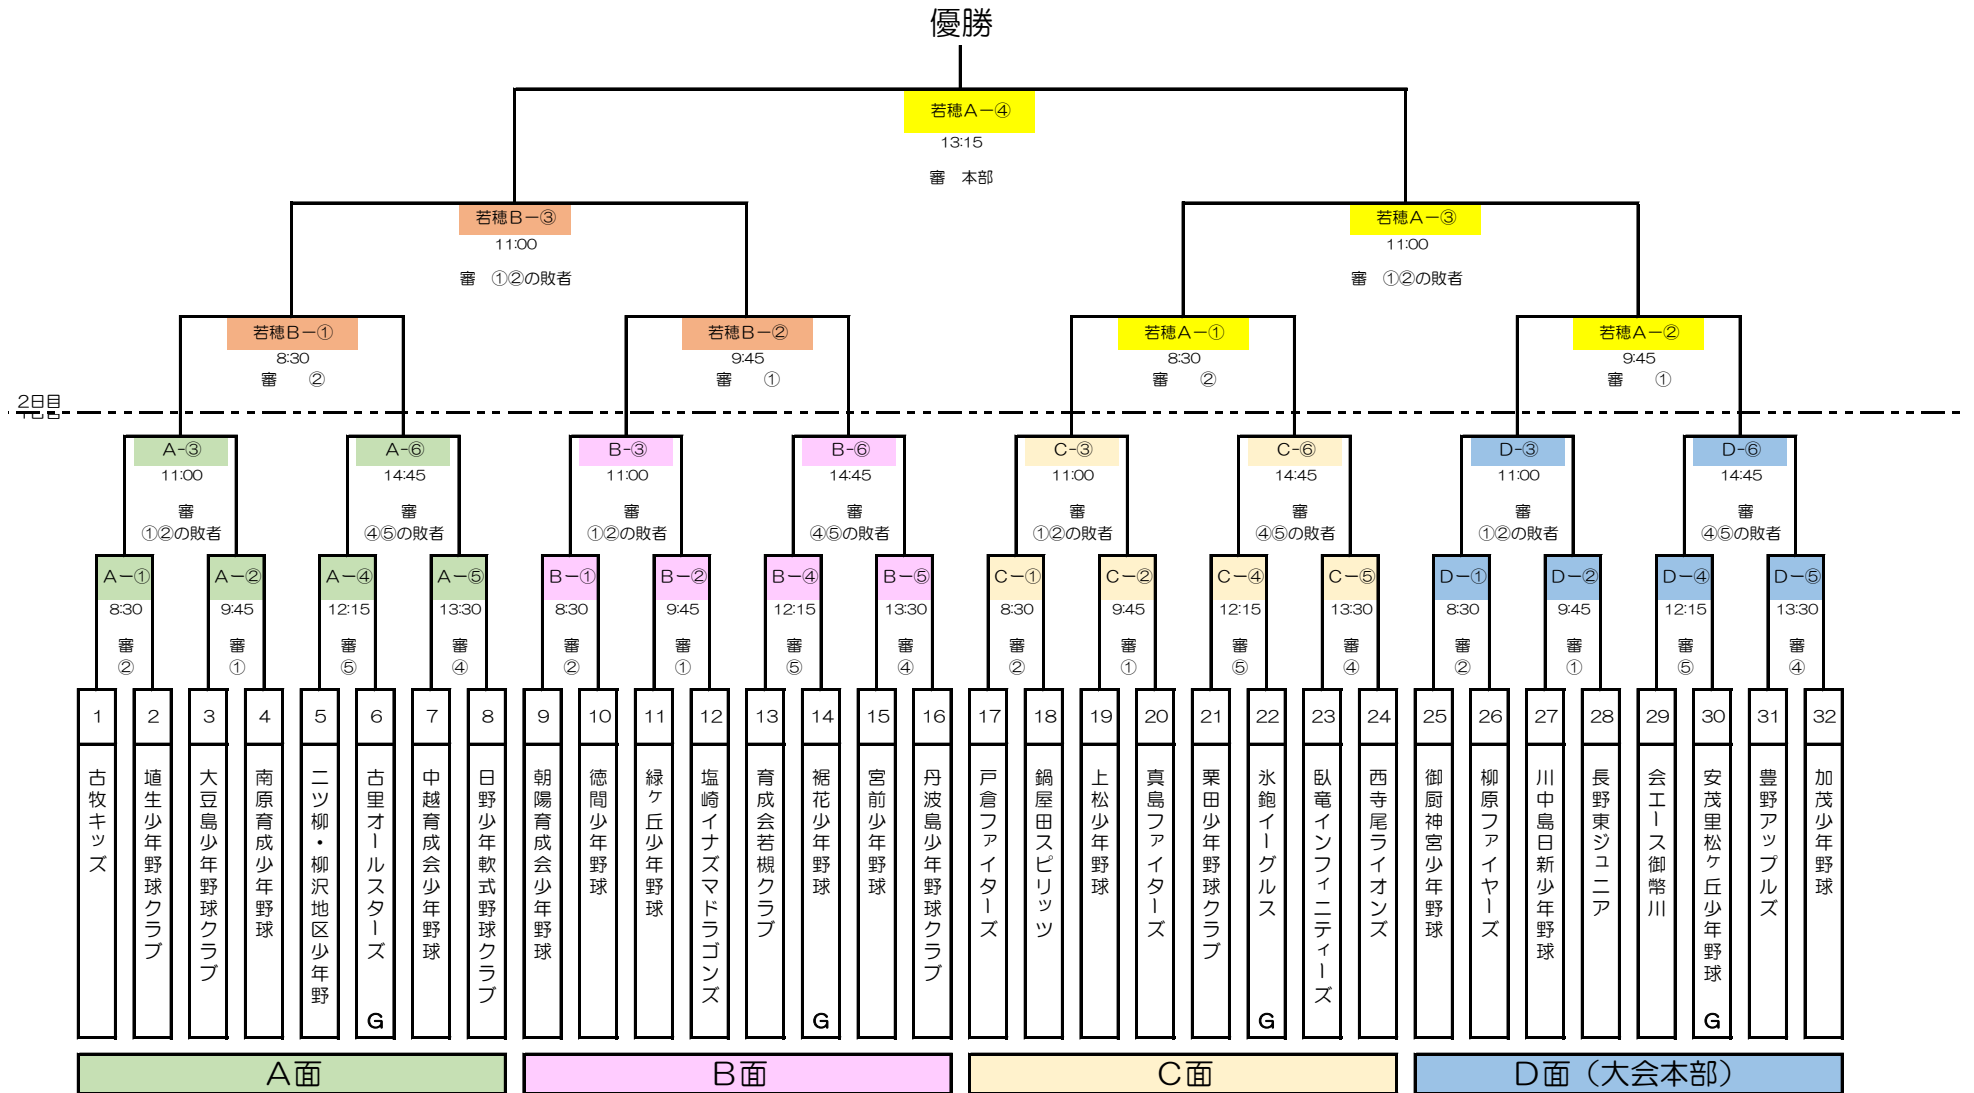

2021 第2回 千信杯 トーナメント表

1,2回戦及び準々決勝は、5回戦または1時間10分（1時間を経過して次のイニングに入らない）
ただし、3回終了時10点差、4回終了時7点差の場合はコールドゲームとします

準決勝は、5回戦または1時間20分（1時間10分を経過して次のイニングに入らない）
ただし、3回終了時10点差、4回終了時7点差の場合はコールドゲームとします

決勝戦は、7回戦または1時間30分（1時間20分を経過して次のイニングに入らない）
決勝戦のコールドはありません

同点の場合は1アウト満塁で打順を継続とし、最大2イニングまで行き、決着がつかない場合は9人の抽選とします

降雨、雷等で試合続行が不可能な場合は、3回終了時点で試合成立とします

	試合	時間	審判	ボールボーイ
大会初日	第1試合	8:30 ~ 9:40	第2試合の両チームから各2名	試合を行うチーム (大人可)
	第2試合	9:45 ~ 10:55	第1試合の両チームから各2名	試合を行うチーム (大人可)
	第3試合	11:00 ~ 12:10	第1,2試合の敗者チームから各2名	試合を行うチーム (大人可)
	第4試合	12:15 ~ 13:25	第5試合の両チームから各2名	試合を行うチーム (大人可)
	第5試合	13:30 ~ 14:40	第4試合の両チームから各2名	試合を行うチーム (大人可)
	第6試合	14:45 ~ 15:55	第4,5試合の敗者チームから各2名	試合を行うチーム (大人可)

大会2日目	試合	時間	審判	ボールボーイ
	第1試合	8:30 ~ 9:40	第2試合の両チームから各2名	試合を行うチーム (大人可)
	第2試合	9:45 ~ 10:55	第1試合の両チームから各2名	試合を行うチーム (大人可)
	第3試合	11:00 ~ 12:20	第1,2試合の敗者チームから各2名	試合を行うチーム (大人可)
	第4試合	13:15 ~ 14:45	第5試合の両チームから各2名	試合を行うチーム (大人可)