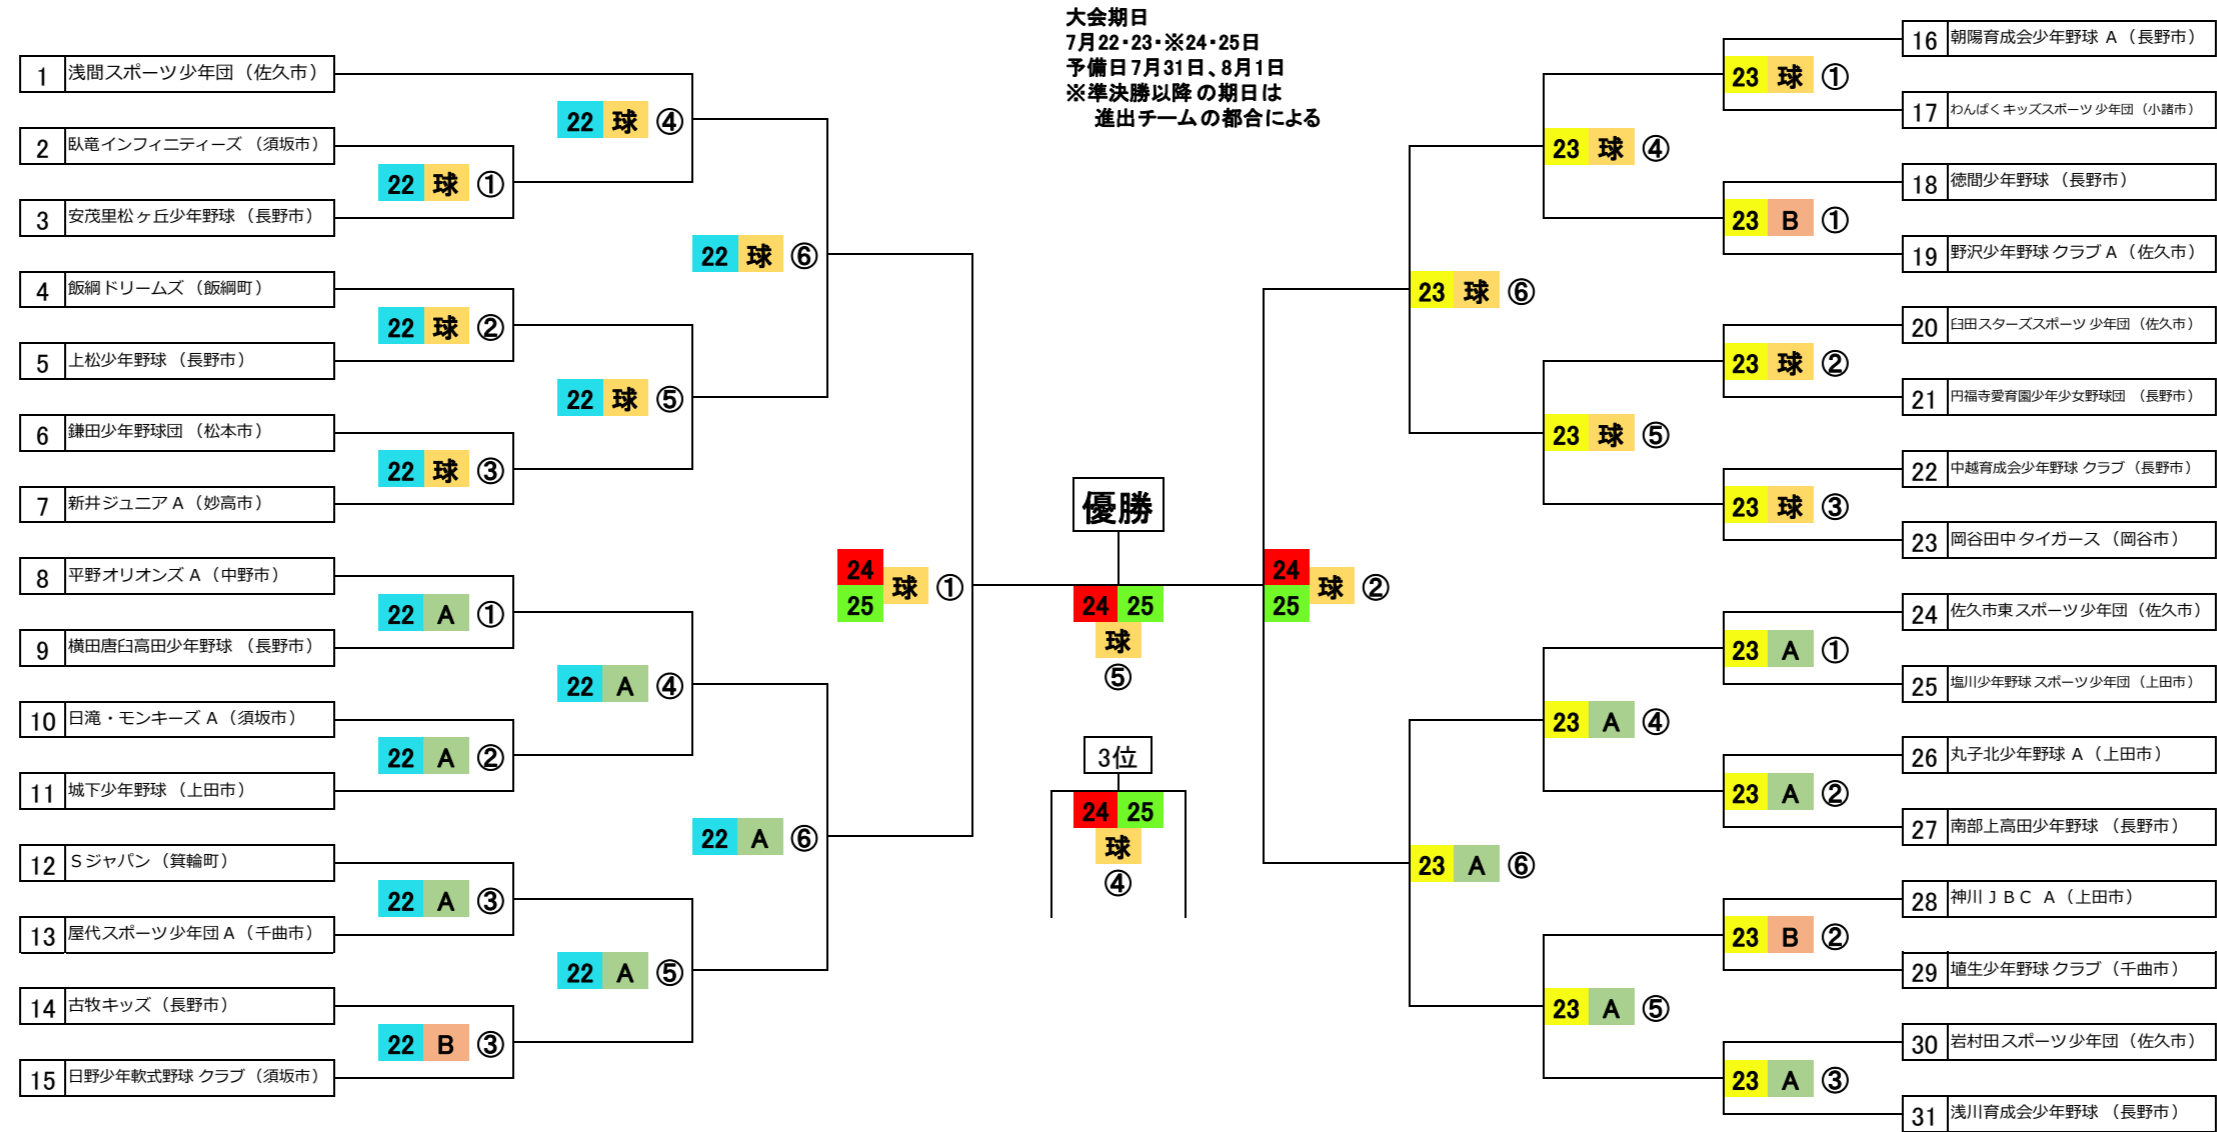

第29回 W-inds杯 少年野球大会 Aチーム戦トーナメント

数字：期日
 A：いづなふれあいパーク運動場 A面 (町民会館側)
 B：いづなふれあいパーク運動場 B面 (屋内ゲートボール場側)
 球：いづなふれあいパーク野球場
 丸数字：試合順
 ※同じ試合順であっても開始時刻は期日・会場により異なります

第29回 W-inds杯 少年野球大会 Bチーム戦トーナメント

7 / 22 (木)	野球場	運動場 A	運動場 B	審判・ホールドーイ
①	8:00~9:10	① 8:00~9:10	① 8:00~9:10	① 第2試合チーム
②	9:20~10:30	② 9:20~10:30	② 9:20~10:30	② 第1試合チーム
③	10:40~11:50	③ 10:40~11:50	③ 10:40~11:50	③ 第1試合と第2試合の敗者
④	12:00~13:10	④ 12:00~13:10	④ 12:00~13:10	④ 第3試合のチーム
⑤	13:20~14:30	⑤ 13:20~14:30	⑤ 13:20~14:30	⑤ 第3試合敗者と第4試合勝者
⑥	15:10~16:20	⑥ 15:10~16:20	⑥ 15:10~16:20	⑥ 第4試合と第5試合の敗者
※各会場共通です				
7 / 23 (金)	野球場	運動場 A	運動場 B	審判・ホールドーイ
①	8:00~9:10	① 8:00~9:10	① 8:00~9:10	① 第2試合チーム
②	9:20~10:30	② 9:20~10:30	② 9:20~10:30	② 第1試合チーム
③	10:40~11:50	③ 10:40~11:50	③ 10:40~11:50	③ 第1試合と第2試合の敗者
④	12:00~13:10	④ 12:00~13:10	④ 13:00~14:10	④ 第3試合のチーム
⑤	13:20~14:30	⑤ 13:20~14:30	⑤ 13:20~14:30	⑤ 第3試合敗者と第4試合勝者
⑥	15:10~16:20	⑥ 15:10~16:20	⑥ 15:10~16:20	⑥ 第4試合と第5試合の敗者
※各会場共通です				
7 / 24 (土)	野球場	審判・ホールドーイ	運動場 A	運動場 B
①	9:00~10:10	① 第2試合チーム	練習会場	他団体使用のため 使えません
②	10:20~11:30	② 第1試合チーム		
③	11:40~12:50	③ 第5試合チーム		
④	13:00~14:10	④ 第3試合のチーム		
⑤	14:20~15:30	⑤ 第4試合チーム		