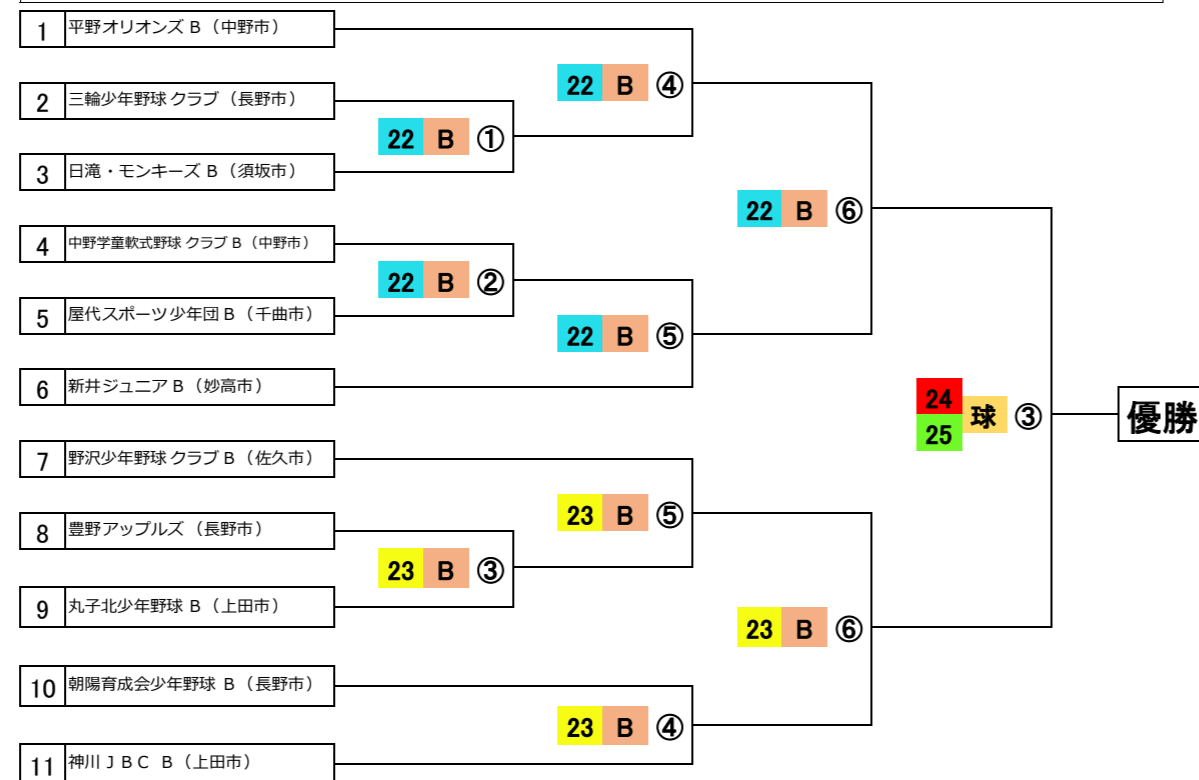

第29回 W-inds杯 少年野球大会 Aチーム戦トーナメント

数字：期日
 A：いづなふれあいパーク運動場 A面 (町民会館側)
 B：いづなふれあいパーク運動場 B面 (屋内ゲートボール場側)
 球：いづなふれあいパーク野球場
 丸数字：試合順
 ※同じ試合順であっても開始時刻は期日・会場により異なります

第29回 W-inds杯 少年野球大会 Bチーム戦トーナメント

7 / 22 (木)	野球場	運動場 A	運動場 B	審判・ホールドーイ
①	8:00~9:10	① 8:00~9:10	① 8:00~9:10	① 第2試合チーム
②	9:20~10:30	② 9:20~10:30	② 9:20~10:30	② 第1試合チーム
③	10:40~11:50	③ 10:40~11:50	③ 10:40~11:50	③ 第1試合と第2試合の敗者
④	12:00~13:10	④ 12:00~13:10	④ 12:00~13:10	④ 第3試合のチーム
⑤	13:20~14:30	⑤ 13:20~14:30	⑤ 13:20~14:30	⑤ 第3試合敗者と第4試合勝者
⑥	15:10~16:20	⑥ 15:10~16:20	⑥ 15:10~16:20	⑥ 第4試合と第5試合の敗者
※各会場共通です				
7 / 23 (金)	野球場	運動場 A	運動場 B	審判・ホールドーイ
①	8:00~9:10	① 8:00~9:10	① 8:00~9:10	① 第2試合チーム
②	9:20~10:30	② 9:20~10:30	② 9:20~10:30	② 第1試合チーム
③	10:40~11:50	③ 10:40~11:50	③ 10:40~11:50	③ 第1試合と第2試合の敗者
④	12:00~13:10	④ 12:00~13:10	④ 13:00~14:10	④ 第3試合のチーム
⑤	13:20~14:30	⑤ 13:20~14:30	⑤ 13:20~14:30	⑤ 第3試合敗者と第4試合勝者
⑥	15:10~16:20	⑥ 15:10~16:20	⑥ 15:10~16:20	⑥ 第4試合と第5試合の敗者
※各会場共通です				
7 / 24 (土)	野球場	審判・ホールドーイ	運動場 A	運動場 B
①	9:00~10:10	① 第2試合チーム	練習会場	他団体使用のため 使えません
②	10:20~11:30	② 第1試合チーム		
③	11:40~12:50	③ 第5試合チーム		
④	13:00~14:10	④ 第3試合のチーム		
⑤	14:20~15:30	⑤ 第4試合チーム		